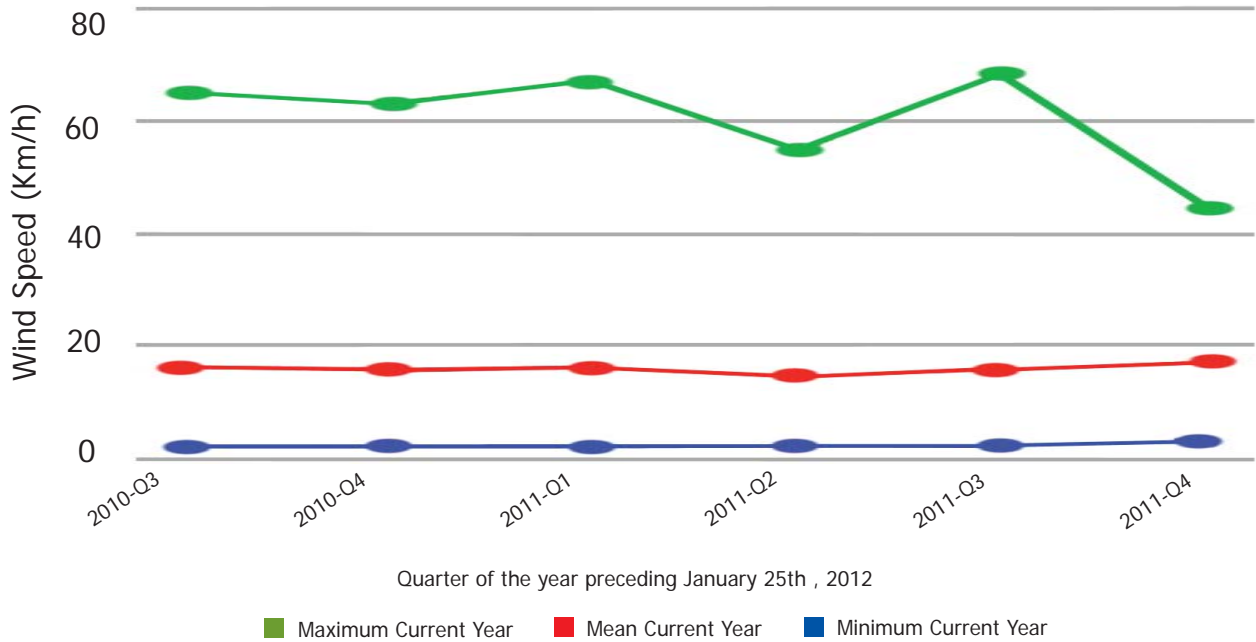

Wind Speed over Last 2 Years for Portage la Prairie

Date	Km/h Maximum	Km/h Mean	Km/h Minimum
Quarterly Period	Current Year	Current Year	Current Year
2010-Q3	65.00	16.13	2.00
2010-Q4	63.00	15.57	2.00
2011-Q1	67.00	16.24	2.00
2011-Q2	55.00	14.43	2.00
2011-Q3	68.00	15.77	2.00
2011-Q4	45.00	17.16	3.00